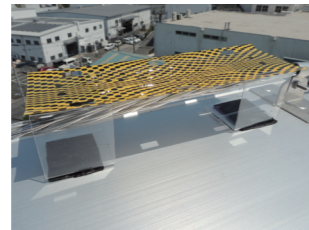

ドットマンプラス

粘着性のシート（非捕獲用）で鳥に不快感を与えます。ドットマンレンズと組み合わせることでより高い効果を発揮します。

ドットマン 天吊りタイプ

建物内への鳥の侵入を予防する目的で使用します。主に倉庫の搬入口などで使用されています。

各種データ

(2018 ~ 2022年)

株式会社 **サンニック**

ウェブサイト