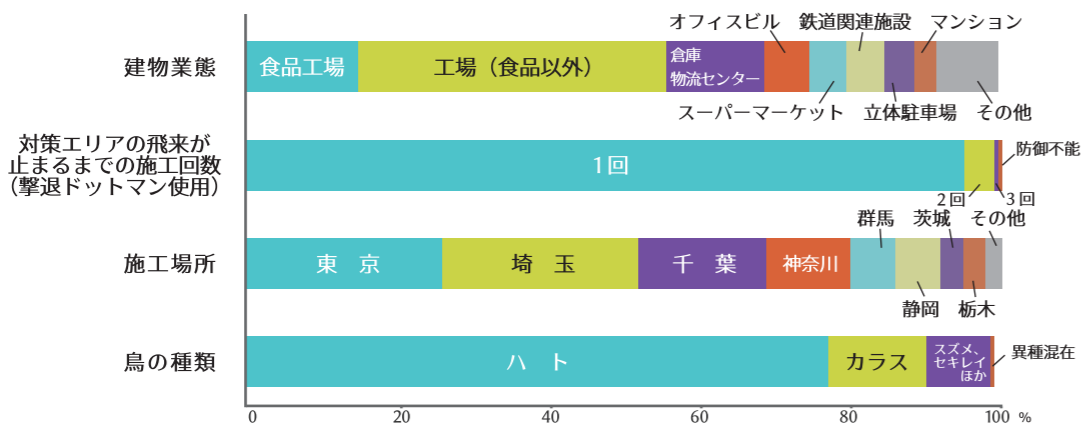

ヒアリング又は現地確認を実施し、お客様と共に効果を確認します。

“優れた製品”と“熟練の技術”で鳥の動きをコントロールする
バードコントロールサービス
Bird Control Service

※成功率

99%

※撃退ドットマンシリーズを使用した施工で鳥の飛来を防御した割合 (2018 ~ 2022年)

主な使用商品

ドットマンレンズ パイラックタイプ

特殊な3Dレンズで鳥の視覚を混乱させ、不快な空間をつくりまします。

ドットマンプラス

粘着性のシート（非捕獲用）で鳥に不快感を与えます。ドットマンレンズと組み合わせることでより高い効果を発揮します。

ドットマン 天吊りタイプ

建物内への鳥の侵入を予防する目的で使用します。主に倉庫の搬入口などで使用されています。

各種データ

(2018 ~ 2022年)

株式会社 **サンニック**

ウェブサイト

施工事例

見積依頼

きれいに まっすぐ あたらしく
Sunnick

東京都港区新橋 2-20-15 新橋駅前ビル1号館 507-2
 03-5537-3429

Bird Control Service

バードコントロールサービス

私たちは、鳥の侵入に対する**プロフェッショナルな解決**に特化したコンサルティング会社です。鳥対策というと、害虫や害獣の駆除と関連付けられることが多いようです。しかし、**高い知能と社会性**を持つ鳥の防御は、昆虫や他の動物への対応とは似て非なるものです。